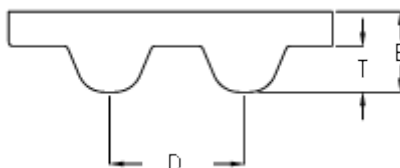

Varenummer: 602932750186  
Beskrivelse: Gates tandrem POWERGRIP®  
GTX 920 8MX 65

## Mål

---

|              |              |
|--------------|--------------|
| Antal tænder | = 115        |
| Bredde       | = 65         |
| D (Deling)   | = 8          |
| Højde B mm   | = 5.6        |
| Højde T mm   | = 3.4        |
| Længde       | = 920        |
| Type         | = 920 8MX 65 |